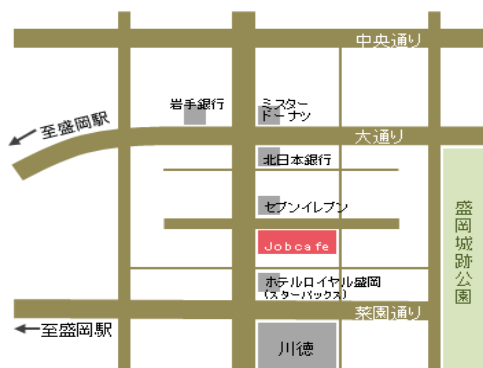

### 会場

ジョブカフェいわて セミナー室

[盛岡市菜園1-12-18 盛岡菜園センタービル5階]